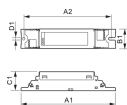

Algemene informatie

Aantal in omdoos **12**

Algemene informatie

Artikelnummer	180515
EAN	8711500999382
Merk	Philips
Fabrikantnaam	HF-S 254 TL5 II 220-240V 50/60Hz
Lampdirect All-in garantie	1 jaar

Technische Informatie

Techniek	Accessoire
Watt	0
VSA voor lamptype	TL5
Levensduur (uur)	0
Maximale Wattage Lamp	54
Geschikt voor lamptype	TL5
Dimbaar	Niet Dimbaar
Aantal lichtpunten	2
Type product	Accessoires - VSA TL Buizen

Lamp Informatie